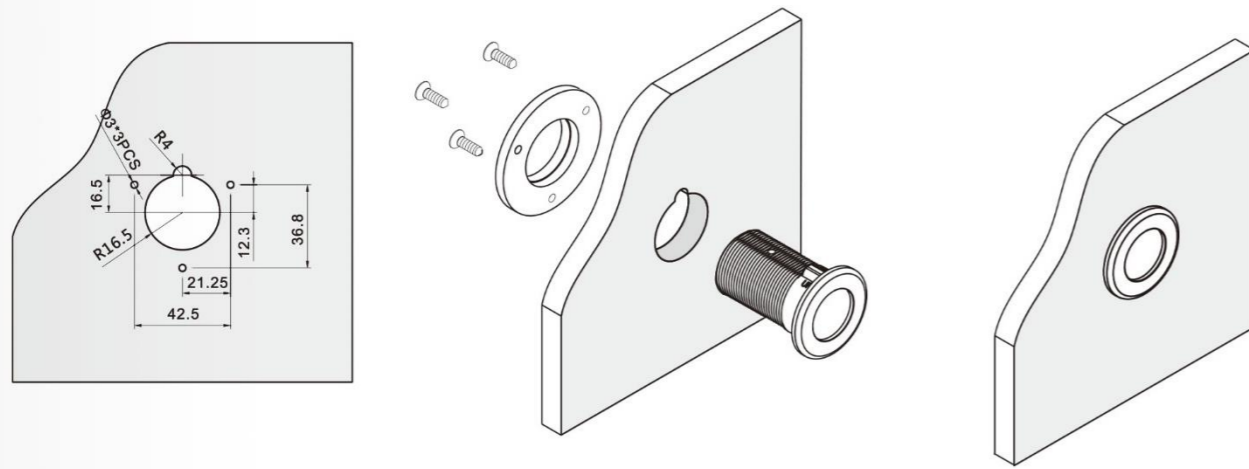

Cell-E 安裝方式

The Scene Graph | 應用場景